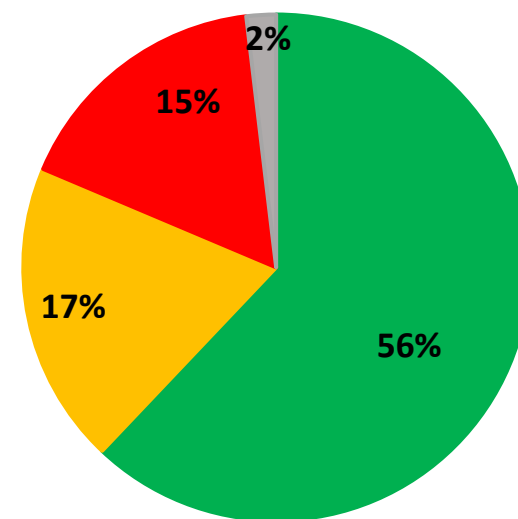

2021

RÉSULTATS DES ENQUÊTES DE SATISFACTION

APPRECIATION DU MENU - Semaine du 22 au 26 Novembre 2021
ECOLES ELEMENTAIRES

APPRECIATION DU MENU – Semaine du 22 au 26 Novembre 2021
ECOLES MATERNELLES

■ Apprécié ■ Moyennement Apprécié ■ Peu apprécié ■ NON CONCERNE