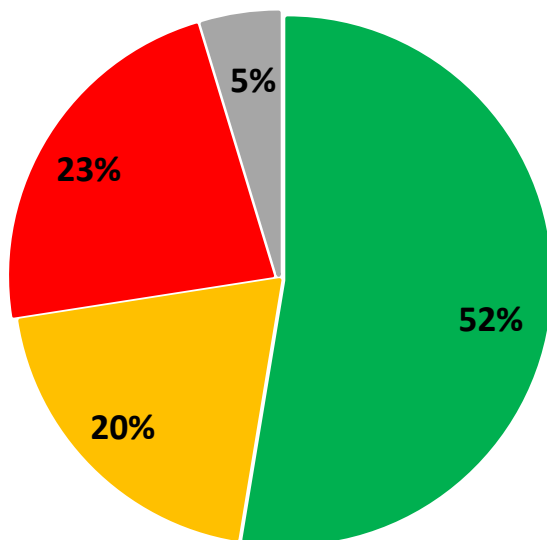

2021

RÉSULTATS DES ENQUÊTES DE SATISFACTION

APPRECIATION DU MENU - Semaine du 22 au 26 Novembre 2021
ECOLES ELEMENTAIRES

APPRECIATION DU MENU – Semaine du 22 au 26 Novembre 2021
ECOLES MATERNELLES

■ Apprécié ■ Moyennement Apprécié ■ Peu apprécié ■ NON CONCERNE