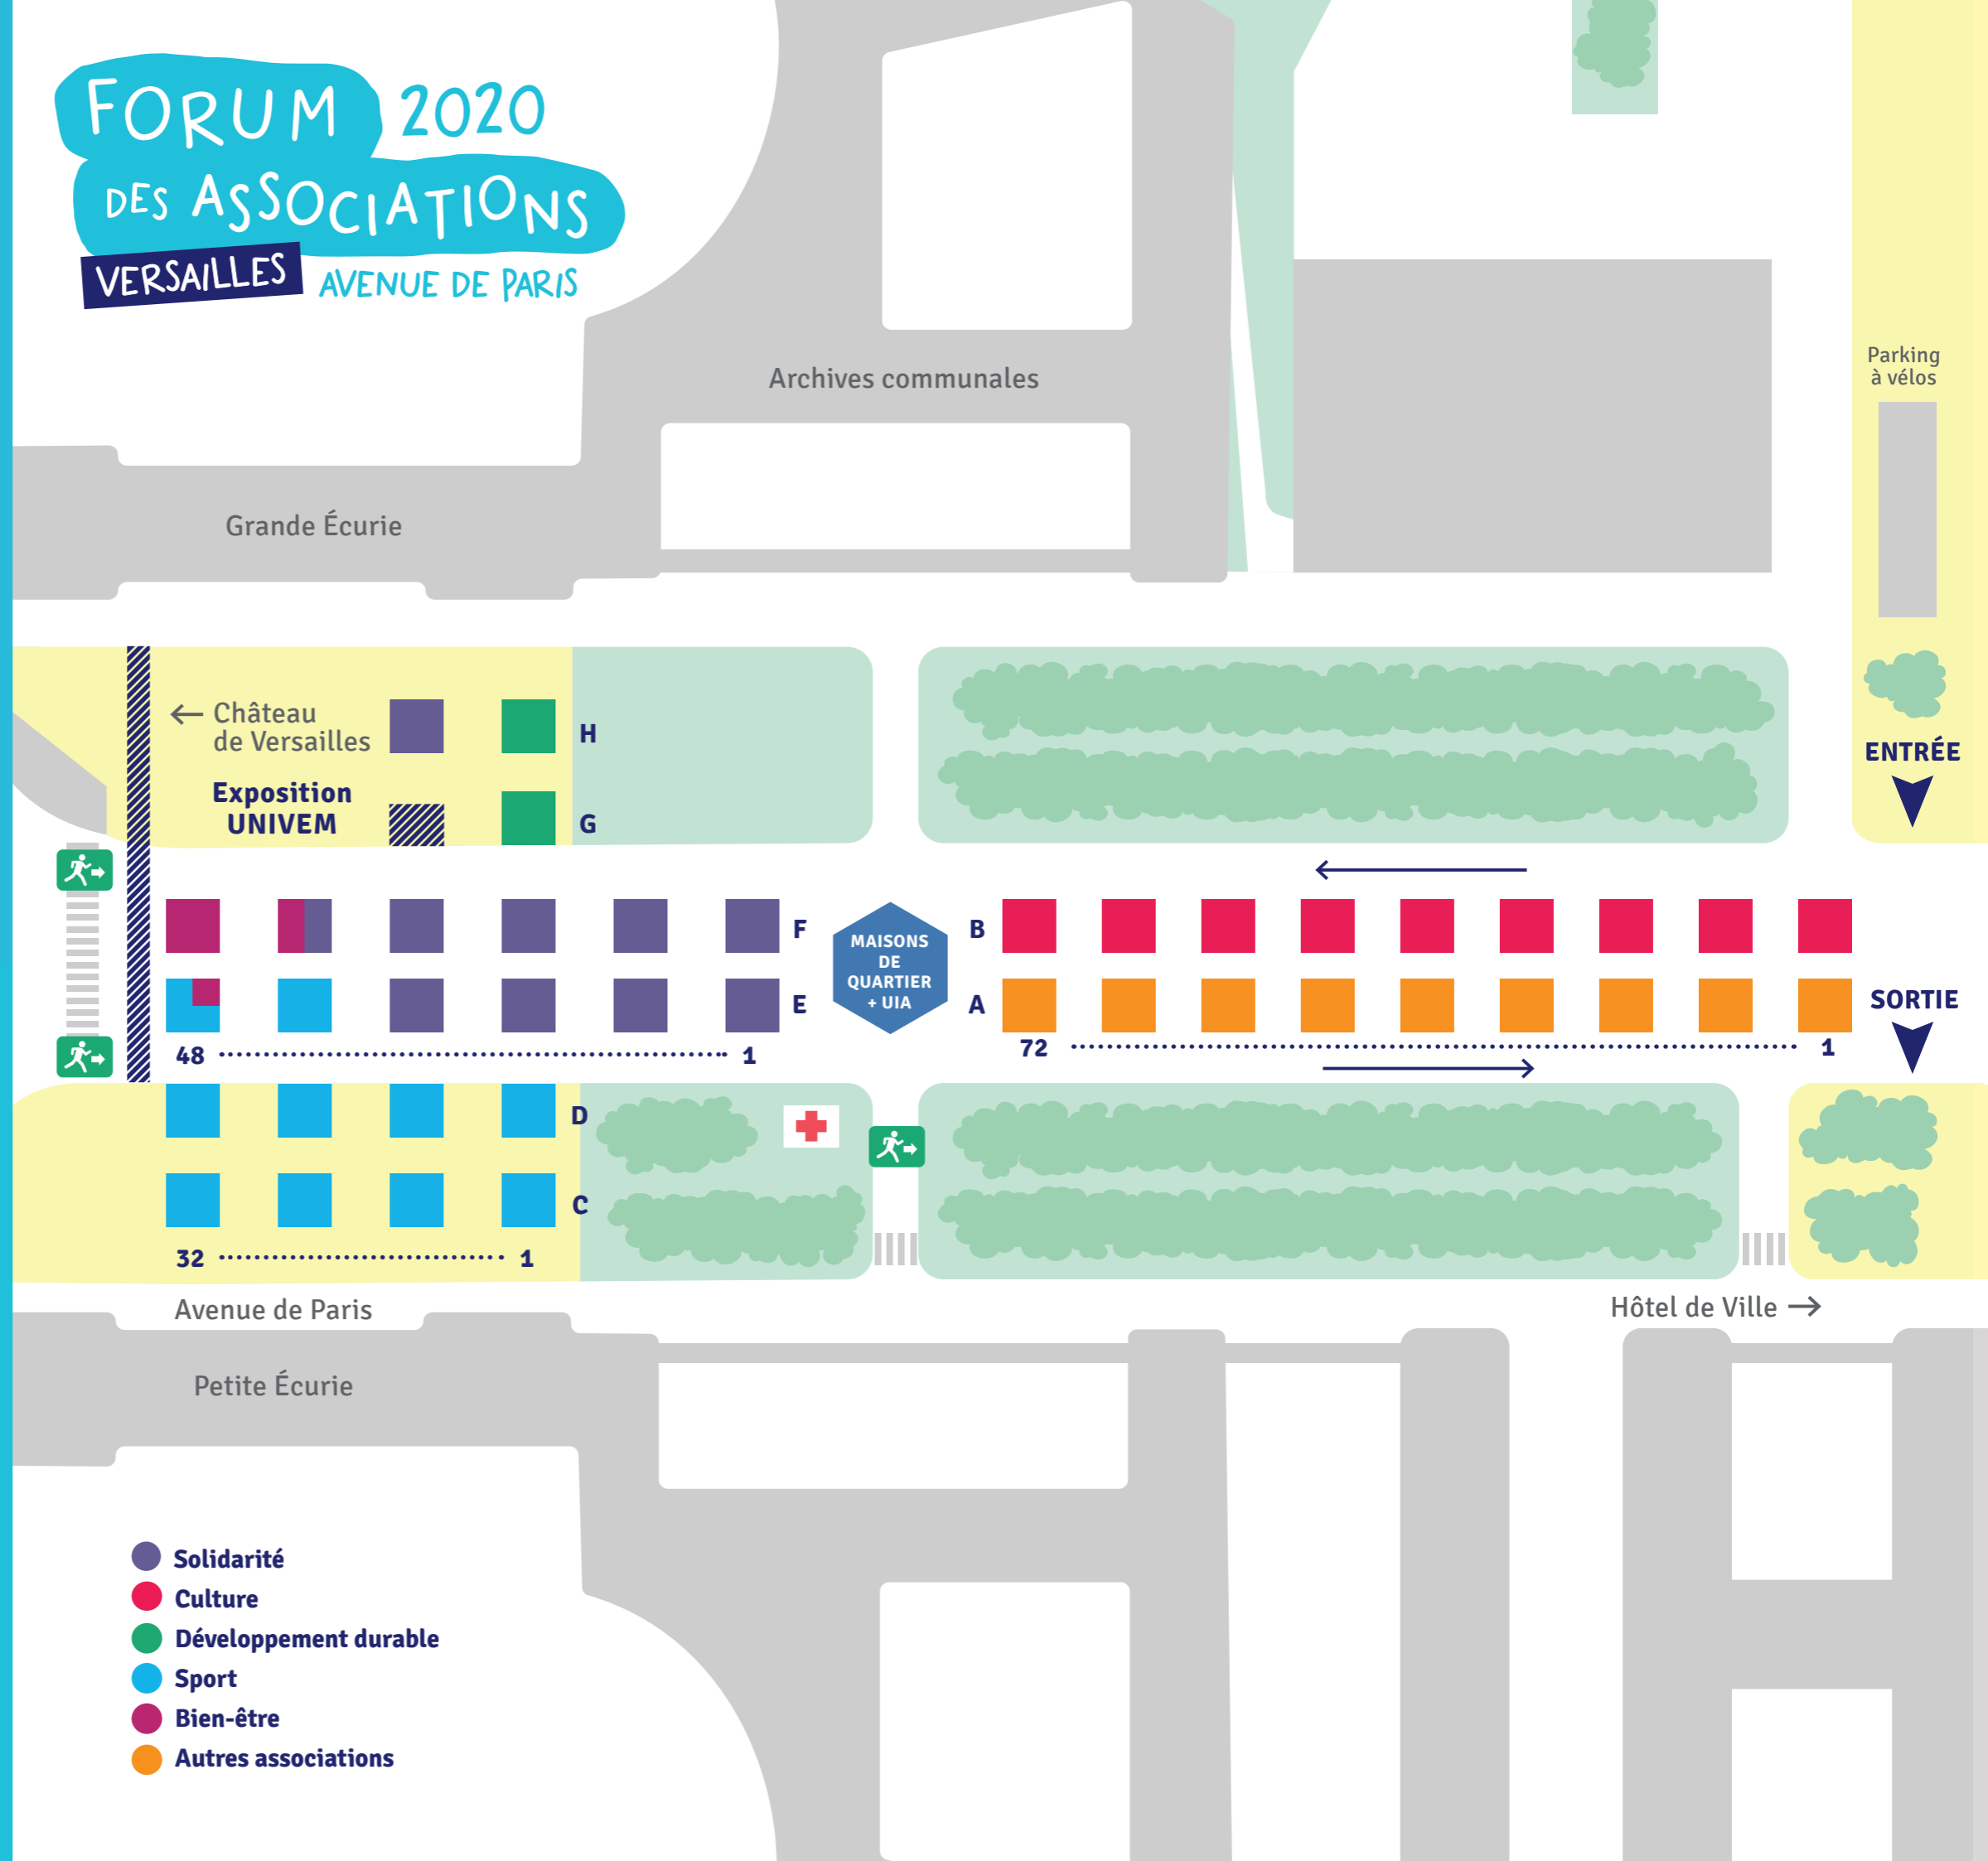

FORUM 2020 DES ASSOCIATIONS

VERSAILLES AVENUE DE PARIS

- Solidarité
- Culture
- Développement durable
- Sport
- Bien-être
- Autres associations