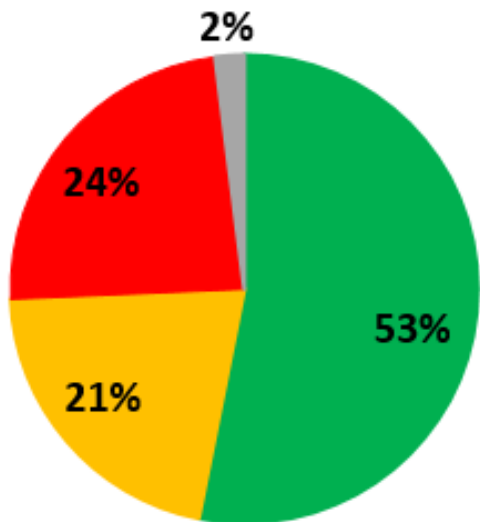

RÉSULTATS DES ENQUÊTES DE SATISFACTION

2021

APPRECIATION DU MENU - Semaine du 8 au 12 Février 2021
ECOLES ELEMENTAIRES

APPRECIATION DU MENU - Semaine 8 au 12 février 2021
ECOLES MATERNELLES

■ Apprécie ■ Moyennement Apprécie ■ Peu apprécie ■ NON CONCERNE