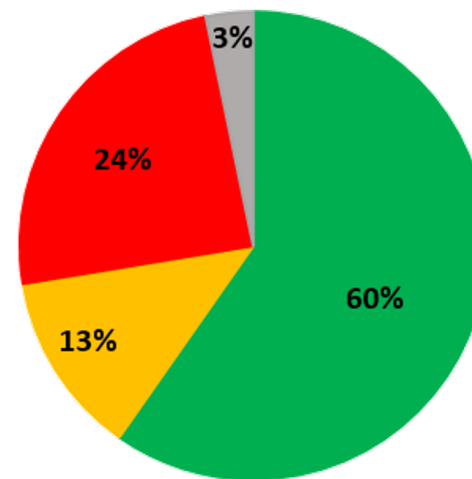

RÉSULTATS DES ENQUÊTES DE SATISFACTION

2021

APPRECIATION DU MENU - Semaine du 8 au 12 Février 2021
ECOLES ELEMENTAIRES

APPRECIATION DU MENU - Semaine 8 au 12 février 2021
ECOLES MATERNELLES

■ Apprécie ■ Moyennement Apprécie ■ Peu apprécie ■ NON CONCERNE