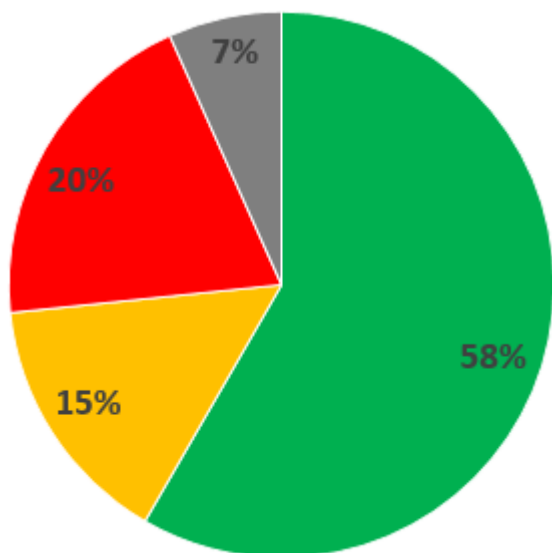

# RÉSULTATS DES ENQUÊTES DE SATISFACTION

APPRECIATION DU MENU - Semaine du 16 au 20 Mai 2022 -  
ECOLES ELEMENTAIRES

APPRECIATION DU MENU - Semaine du 16 au 20 Mai 2022  
ECOLES MATERNELLES

■ Apprécie ■ Moyennement Apprécie ■ Peu apprécie ■ NON CONCERNE