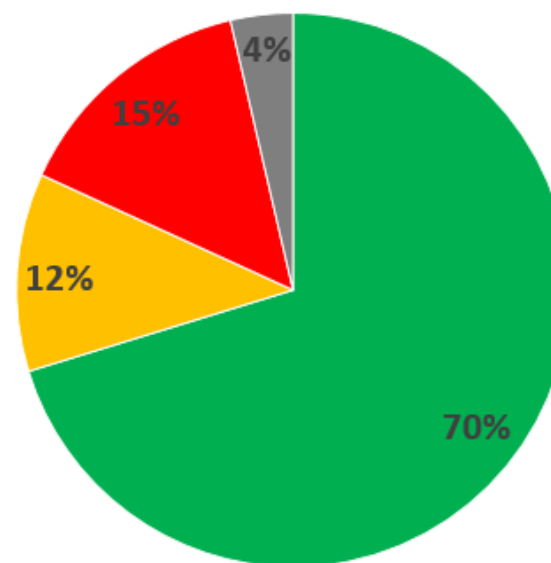

# RÉSULTATS DES ENQUÊTES DE SATISFACTION

APPRECIATION DU MENU - Semaine du 16 au 20 Mai 2022 -  
ECOLES ELEMENTAIRES

APPRECIATION DU MENU - Semaine du 16 au 20 Mai 2022  
ECOLES MATERNELLES

■ Apprécie ■ Moyennement Apprécie ■ Peu apprécie ■ NON CONCERNE